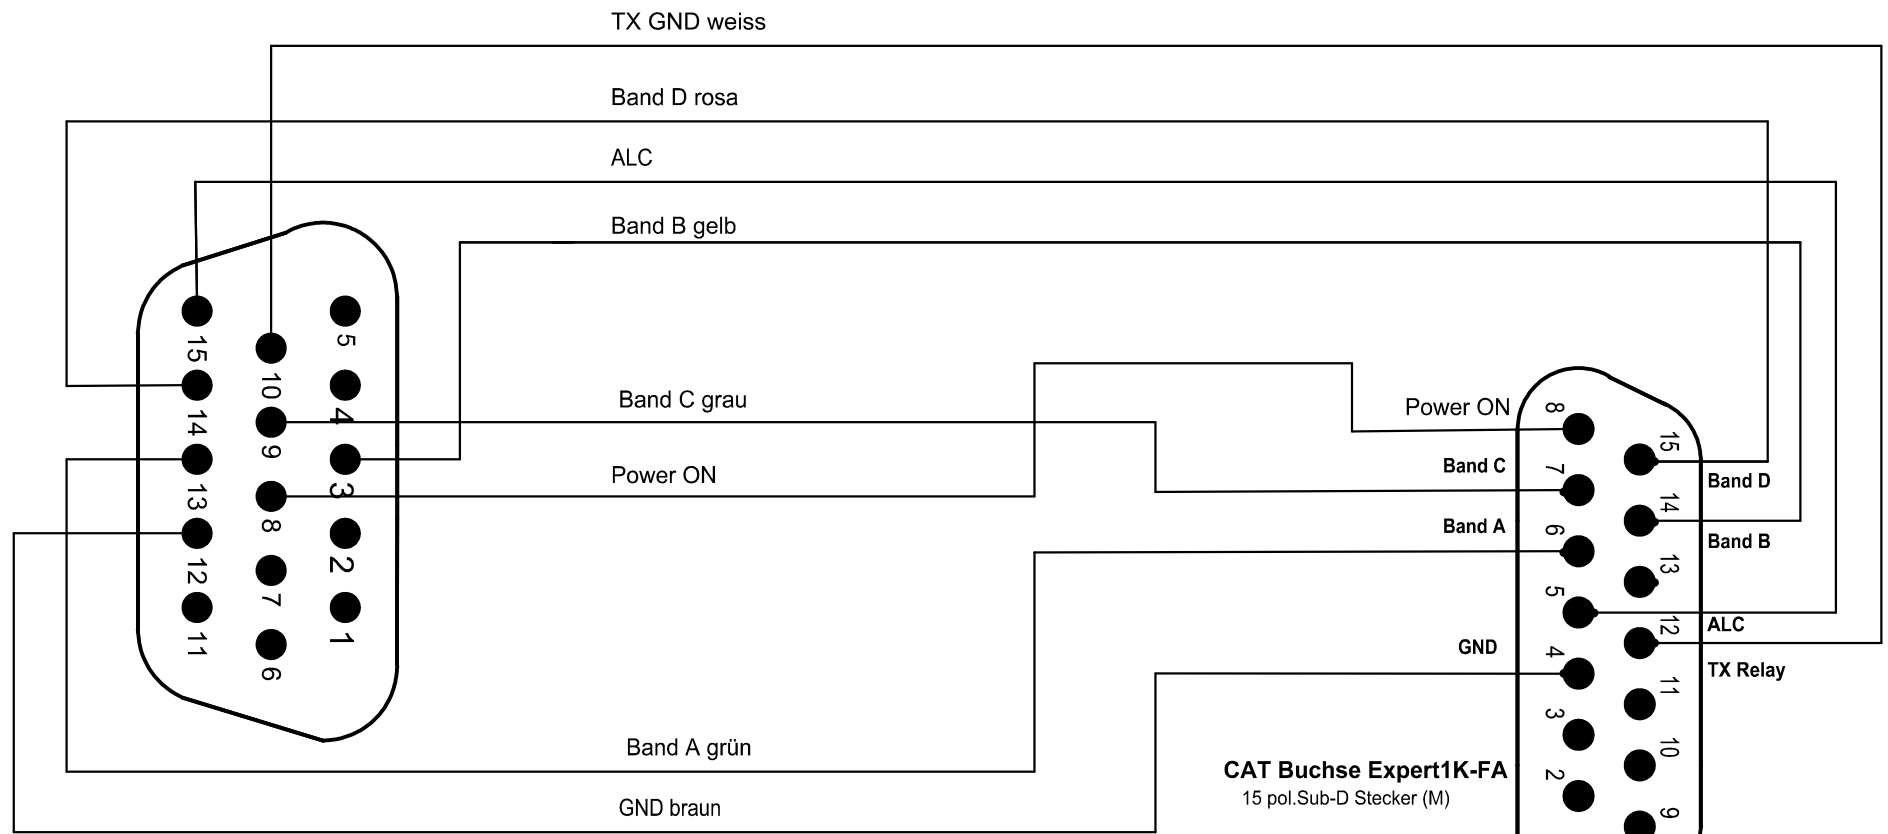

Vergessen Sie nicht die Menüeinstellungen im Transceiver und der PA nach den Vorgaben einzustellen !

ACC Buchse Elecraft K3S
15 pol.Sub-D Stecker (M)

CAT Buchse Expert1K-FA
15 pol.Sub-D Stecker (M)

Menüeinstellungen Expert 1K-FA : SET> CAT> YAESU> Band_Data> SET

Änderungen		Datum	Name	Bezeichnung: CAT- Verbindungskabel Elecraft K3S - Endstufe Expert 1K-FA	Blattzahl:
Datum	Name	gez.: 05.02.2017	Holzberger		
		gepr.:			Blatt-Nr.:
				Zeichnungs-Nr.:	
				DC5WW	