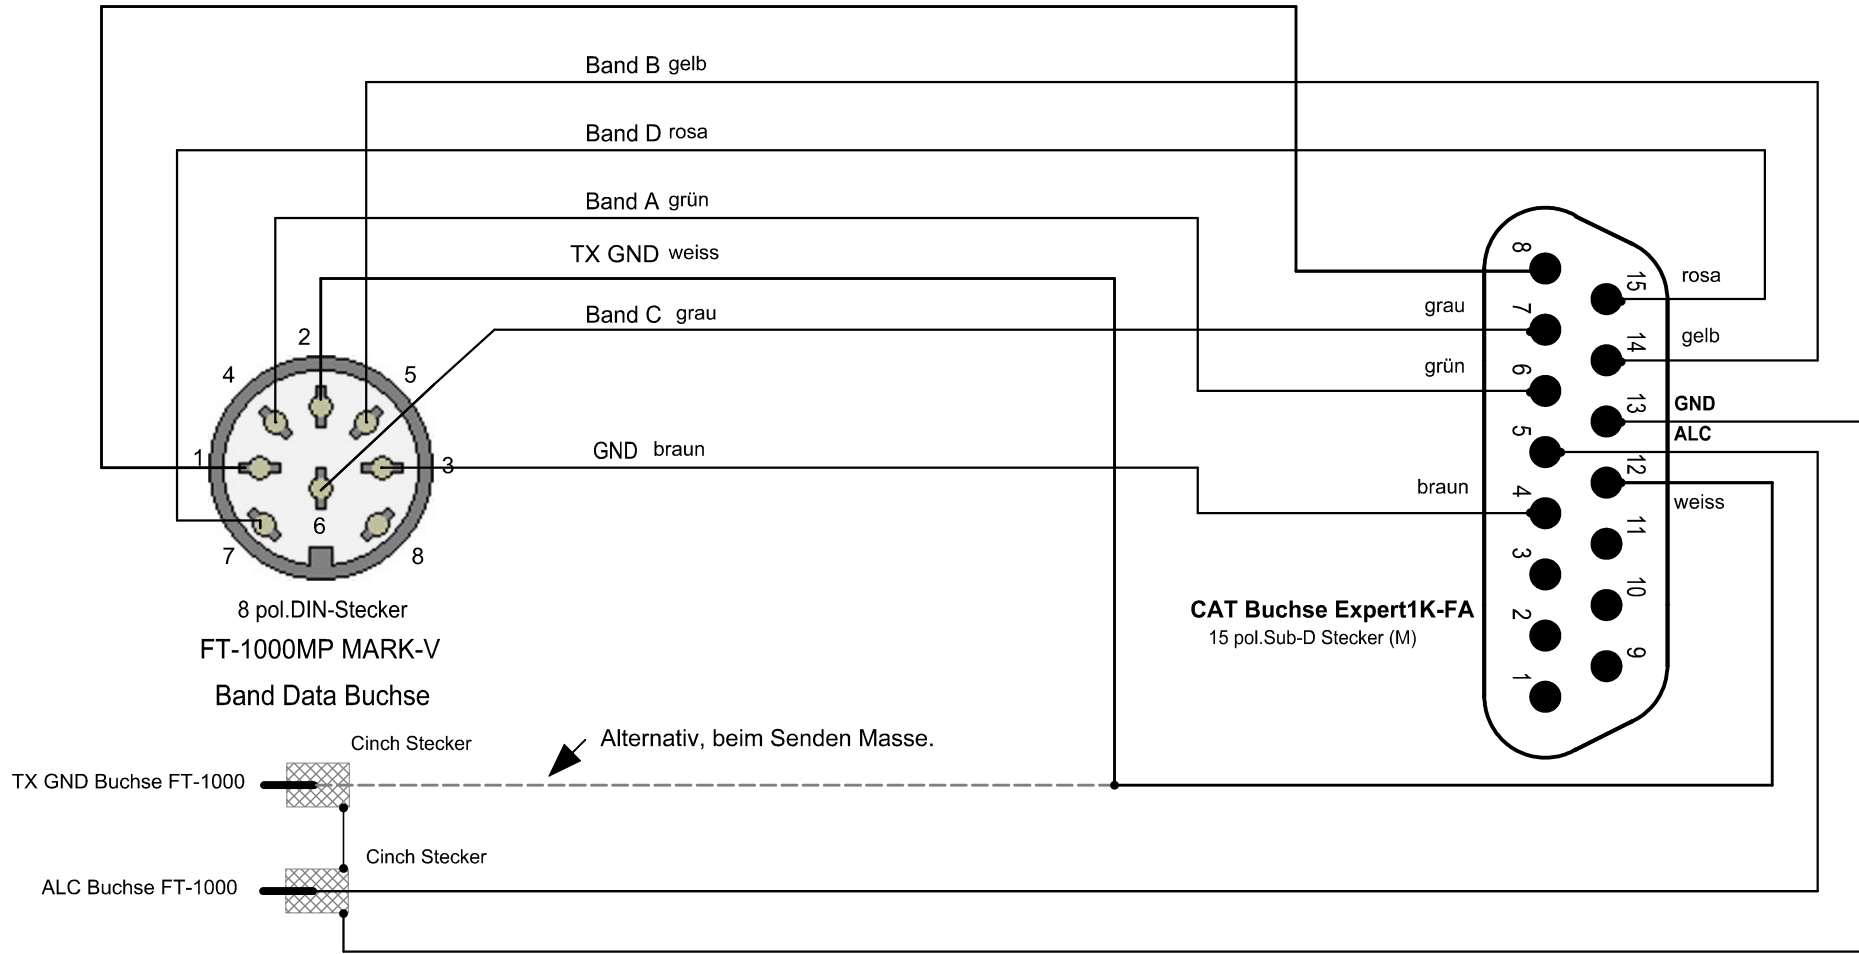

Vergessen Sie nicht die Menüeinstellungen in der Expert PA nach den Vorgaben einzustellen !

+ 12V Autom.PA On / Off

Menüeinstellungen Expert 1K-FA : SET> CAT> YAESU> Band_Data> SET

Achtung! Der Din-Stecker hat eine hufeisenförmige Anordnung der Kontakte. (282 Grad)

Änderungen		Datum	Name	Bezeichnung: CAT- Verbindungskabel YAESU FT-1000MP MARK-V FT-2000 / FTDX-5000	Blattzahl:
Datum	Name	gez.: 02.05.2009	Holzberger		
19.12.2016		gepr.:			Blatt-Nr.:
		DC5WW		Zeichnungs-Nr.:	